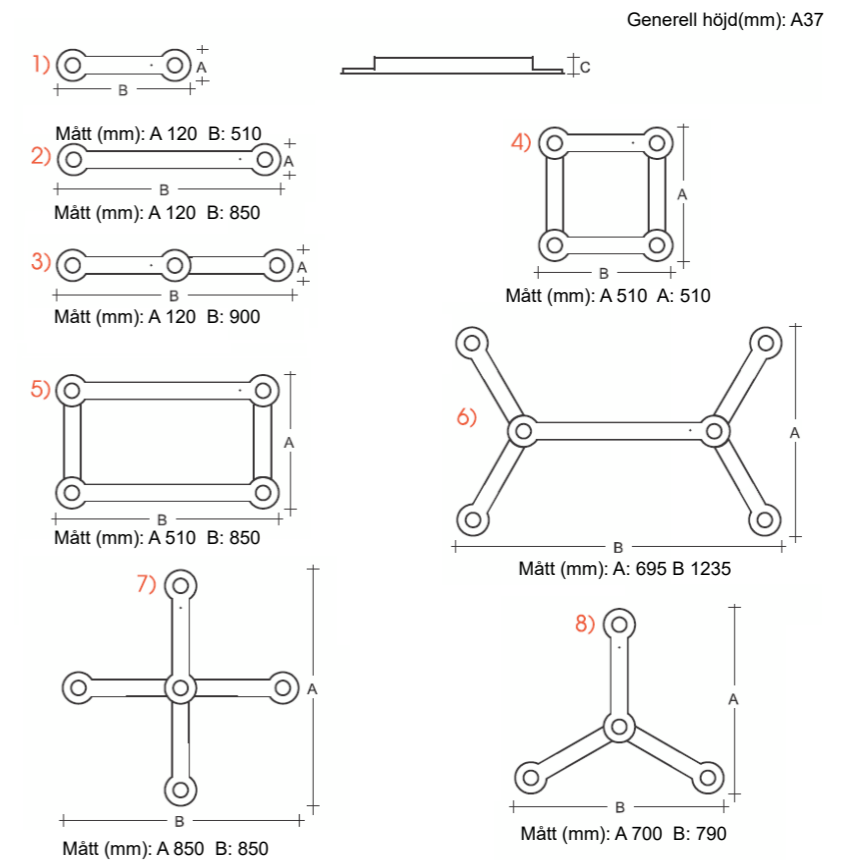

Infinity Direkt