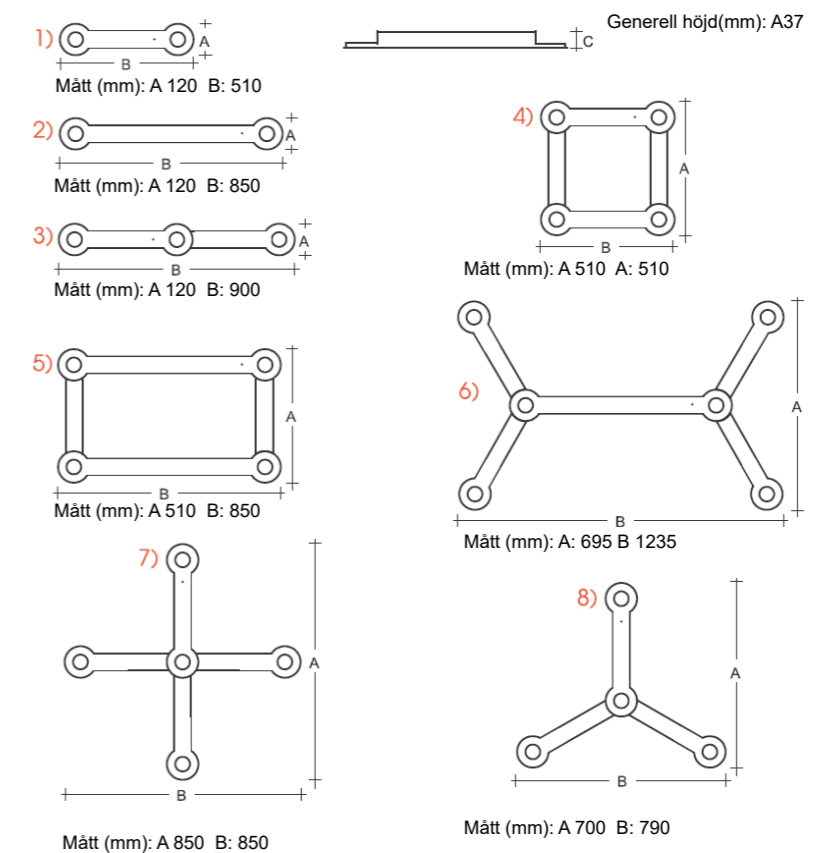

Infinity InDirekt

Lucis Infinity

Denna ljusarmatur har inbyggda lysdiodlampor.

A++
A+
A
C
D
E

LED

Lamporna i ljusarmaturen kan inte bytas ut.

874/2012