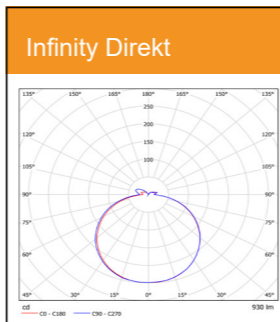

Infinity

INFINITY är en helt underbar armatur som är gjord för att skapa en effekt. Infinity är mer ett stycke konst än en belysningsarmatur och den kommer i 2 versioner, Direkt och InDirekt. Det är som det låter Direkt versionen lyser via en opal satinmatt akryl och Indirekt versionen låter ljuset studsas mot vägg/tak. Armaturen blir då en siluett mot den lysande väggen eller taket.

MONTERING
Utanpåliggande.

LJUSKÄLLA
LED. 50 000H SDCM3 L70 B20 CRI>80

OPTIK
Opal satinmatt akryl.

LJUSFÖRDELNING
Direkt/ InDirekt

KAPSLINGSKLASS
IP 20.

ELEKTRISKA DATA /DRIVDON
220-230 V., 50-60 Hz.
Elektronisk driver producerad inom EU.

ANSLUTNING
Levereras i ett flertal varianter se ritningar.
Anslutning sker i ena ändan av armaturen.
Internkablage ingår.

MATERIAL
Stomme vitlackerad stålplåt och satinmatt opal akrylplast.

ALLMÄNT
OBS! Beställning bör alltid föregås av rådgivning med någon av våra säljare då denna armatur är att beteckna som "special".

PÅ BEGÄRAN
Armaturen kan fås i fler versioner, färger eller 3 000Kelvin.

ANVÄNDNINGSSOMRÅDEN
Alla rum där man vill skapa en uppseendeväckande effekt och klarar sig med IP20.

Armaturen är producerad inom EU

Infinity