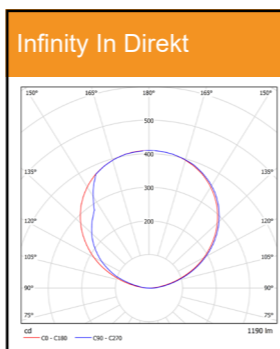

Infinity

INFINITY är en helt underbar armatur som är gjord för att skapa en effekt. Infinity är mer ett stycke konst än en belysningsarmatur och den kommer i 2 versioner, Direkt och InDirekt. Det är som det låter Direkt versionen lyser via en opal satinmatt akryl och Indirekt versionen låter ljuset studsas mot vägg/tak. Armaturen blir då en siluett mot den lysande väggen eller taket.

MONTERING
Utanpåliggande.

LJUSKÄLLA
LED. 50 000H SDCM3 L70 B20 CRI>80

OPTIK
Opal satinmatt akryl.

LJUSFÖRDELNING
Direkt/ InDirekt

KAPSLINGSKLASS
IP 20.

ELEKTRISKA DATA /DRIVDON
220-230 V., 50-60 Hz.
Elektronisk driver producerad inom EU.

ANSLUTNING
Levereras i ett flertal varianter se ritningar.
Anslutning sker i ena ändan av armaturen.
Internkablage ingår.

MATERIAL
Stomme vitlackerad stålplåt och satinmatt opal akrylplast.

ALLMÄNT
OBS! Beställning bör alltid föregås av rådgivning med någon av våra säljare då denna armatur är att beteckna som "special".

PÅ BEGÄRAN
Armaturen kan fås i fler versioner, färger eller 3 000Kelvin.

ANVÄNDNINGSSOMRÅDEN
Alla rum där man vill skapa en uppseendeväckande effekt och klarar sig med IP20.

Armaturen är producerad inom EU

Infinity