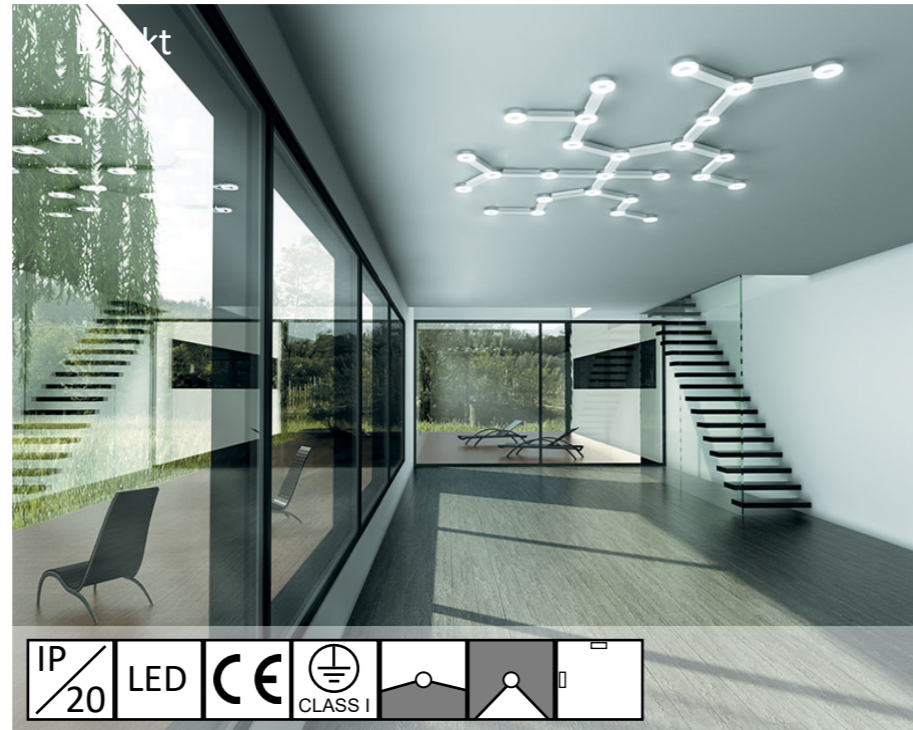

Infinity

INFINITY är en helt underbar armatur som är gjord för att skapa en effekt. Infinity är mer ett stycke konst än en belysningsarmatur och den kommer i 2 versioner, Direkt och InDirekt. Det är som det låter Direkt versionen lyser via en opal satinmatt akryl och Indirekt versionen låter ljuset studsas mot vägg/tak. Armaturen blir då en siluett mot den lysande väggen eller taket.