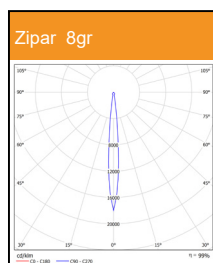

SLE Zipar

Denna ljusarmatur har inbyggda lysdiodlampor.

A++
A+
A
C
D
F

LED

Lamporna i ljusarmaturen kan inte bytas ut.

874/2012