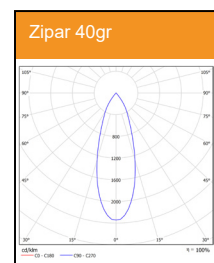

SLE Zipar

Denna ljusarmatur har inbyggda lysdiodlampor.

A++
A+
A
C
D
F

LED

Lamporna i ljusarmaturen kan inte bytas ut.

874/2012