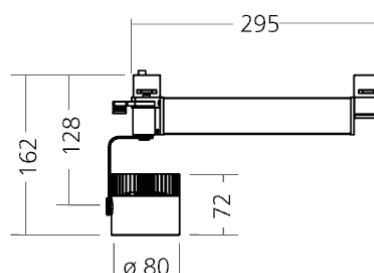

SLE Zipar

Denna ljusarmatur har inbyggda lysdiodlampor.

A++
A+
A
C
D
F

LED

Lamporna i ljusarmaturen kan inte bytas ut.

874/2012