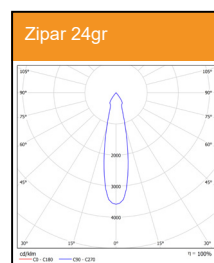

SLE Zipar

Denna ljusarmatur har inbyggda lysdiodlampor.

A++
A+
A
C
D
F

LED

Lamporna i ljusarmaturen kan inte bytas ut.

874/2012