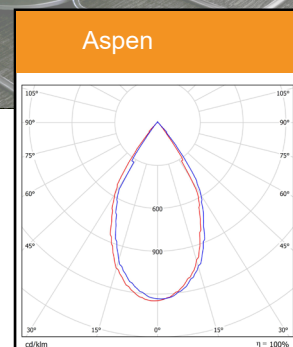

#### Aspen

E-NUMMER      MODELLER

74 742 00      Apen 35W 3K. 1700lm

Mått (mm): Diam. 190 H: 137      Vikt (kg): 1,5

Håltagningsmått diam. 165

79 900 24 Förstärkningsplatta universal 130, 155, 170mm

Håltagning 165mm