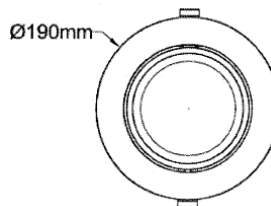

#### Aspen

E-NUMMER      MODELLER

74 742 00      Apen 35W 3K. 1700lm

Mått (mm): Diam. 190 H: 137      Vikt (kg): 1,5

Håltagningsmått diam. 165

79 900 24 Förstärkningsplatta universal 130, 155, 170mm

Håltagning 165mm