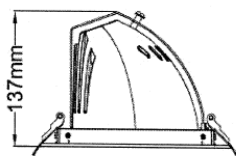

#### Aspen

E-NUMMER      MODELLER

74 742 00      Apen 35W 3K. 1700lm

Mått (mm): Diam. 190 H: 137      Vikt (kg): 1,5

Håltagningsmått diam. 165

79 900 24 Förstärkningsplatta universal 130, 155, 170mm

Håltagning 165mm