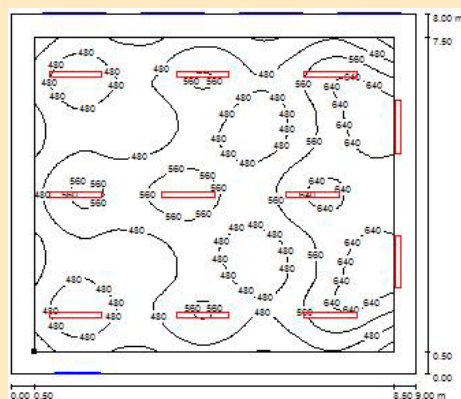

# med LIL School, min 500lux

Klassrummet i kalkylen är ca 8x9 m eller ca 72 kvm med 3m i takhöjd. Underhållsfaktor är satt på 0,85 med normala reflektionsfaktorer på tak, väggar och golv.

## Exempel 1:

Medel lux vid 0,85 m över golv är **512lux** och **jämnheten är 0,66.**

I klassrummet hänger:

11 st E-70 502 11 LIL Skol LED 40W.

9 st över bänkarna och 2 st vid tavlan.

Sammanlagd effekt är 462W och 6,42W/kvm.

## Exempel 2:

Medel lux vid 0,85 m över golv är **502lux** och **jämnheten är 0,48.**

I klassrummet hänger:

8 st E-70 502 11 LIL Skol LED 40W.

6 st över bänkarna och 2 st vid tavlan.

Sammanlagd effekt är 320W och 4,44W/kvm.