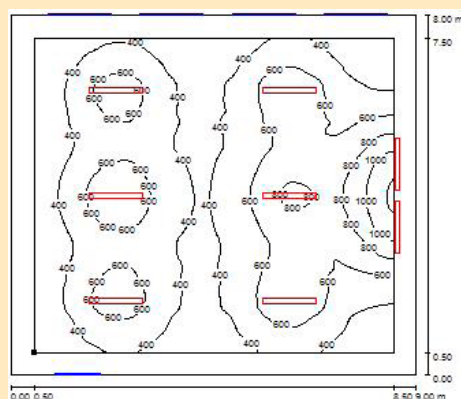

## Exempel 1:

Medel lux vid 0,85 m över golv är **512lux** och **jämnheten är 0,66.**

I klassrummet hänger:

11 st E-70 502 11 LIL Skol LED 40W.

9 st över bänkarna och 2 st vid tavlan.

Sammanlagd effekt är 462W och 6,42W/kvm.

## Exempel 2:

Medel lux vid 0,85 m över golv är **502lux** och **jämnheten är 0,48.**

I klassrummet hänger:

8 st E-70 502 11 LIL Skol LED 40W.

6 st över bänkarna och 2 st vid tavlan.

Sammanlagd effekt är 320W och 4,44W/kvm.